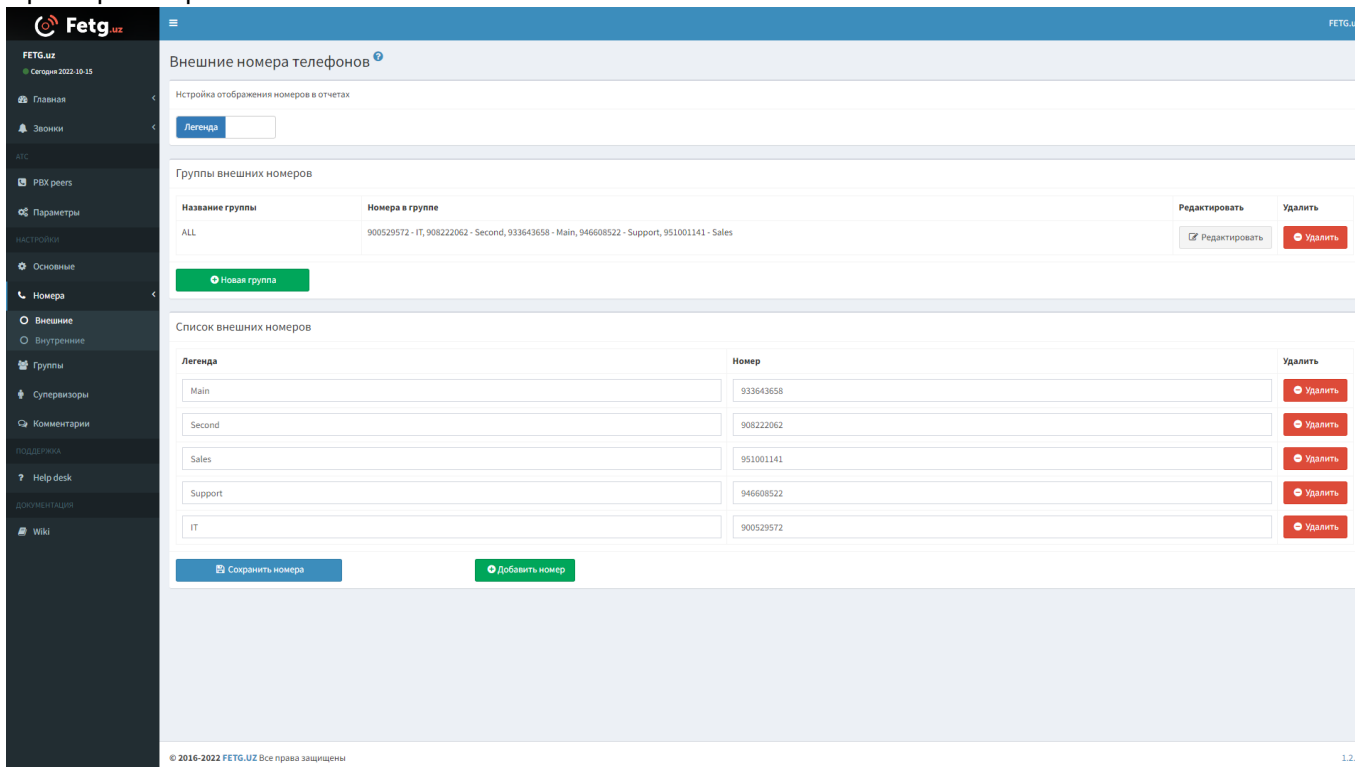

«Внешние»

Здесь нужно внести все ваши «городские» номера и понятную легенду (например, «Москва», «Питер», «Реклама» и т.д.) для них.

Также можно задать группы номеров, для построения отчетов в разрезе этих групп, и режим отображения внешних номеров - номер или его легенду.

Пример настроек:

From:

<https://wiki.fetg.uz/> - Система статистики call центров на IP-ATC Asterisk (FreePBX)

Permanent link:

<https://wiki.fetg.uz/doku.php?id=faq_extnum>

Last update: **2021/11/04 01:13**