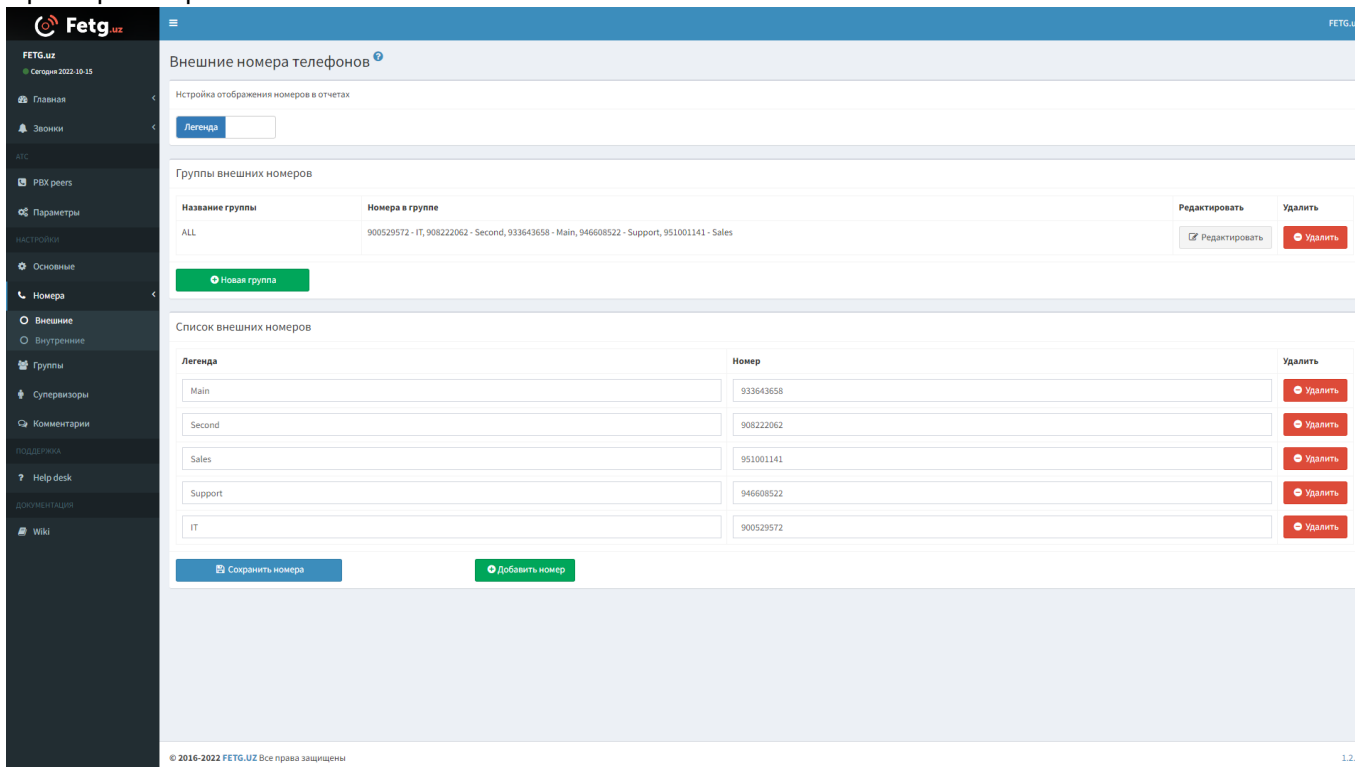

«Внешние»

На этой страничке нужно внести все ваши «городские» номера и понятную легенду (например, «Москва», «Питер», «Реклама» и т.д.) для них.

Также можно задать группы номеров, для построения отчетов в разрезе этих групп и режим отображения внешних номеров - номер или его легенду.

Пример настроек:

From:

<https://wiki.fetg.uz/> - Система статистики call центров на IP-ATC Asterisk (FreePBX)

Permanent link:

<https://wiki.fetg.uz/doku.php?id=faq:conf_extnum&rev=1635988364>

Last update: **2021/11/04 01:12**