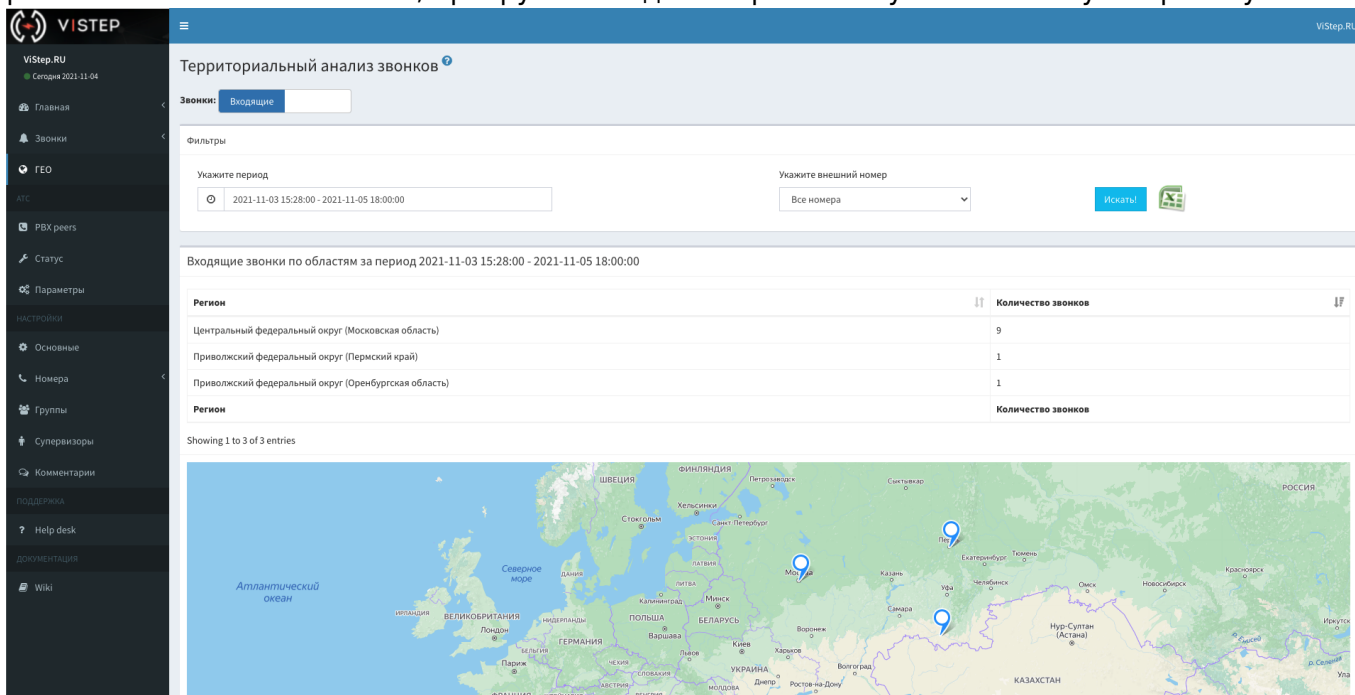

### «ГЕО»

Геолокация входящих и исходящих звонков.

Мы взяли БД соответствия номеров их территориальной принадлежности, для ускорения работы затолкали ее в reddy, прикрутили Яндекс.Карты и получили вот такую картинку:

Работает пока только по РФ, в разрезе входящих и исходящих вызовов.

Для входящих есть дополнительный фильтр — внешний номер, т.е. получить результат можно как по всем «городским» номерам так и по каждому в отдельности.